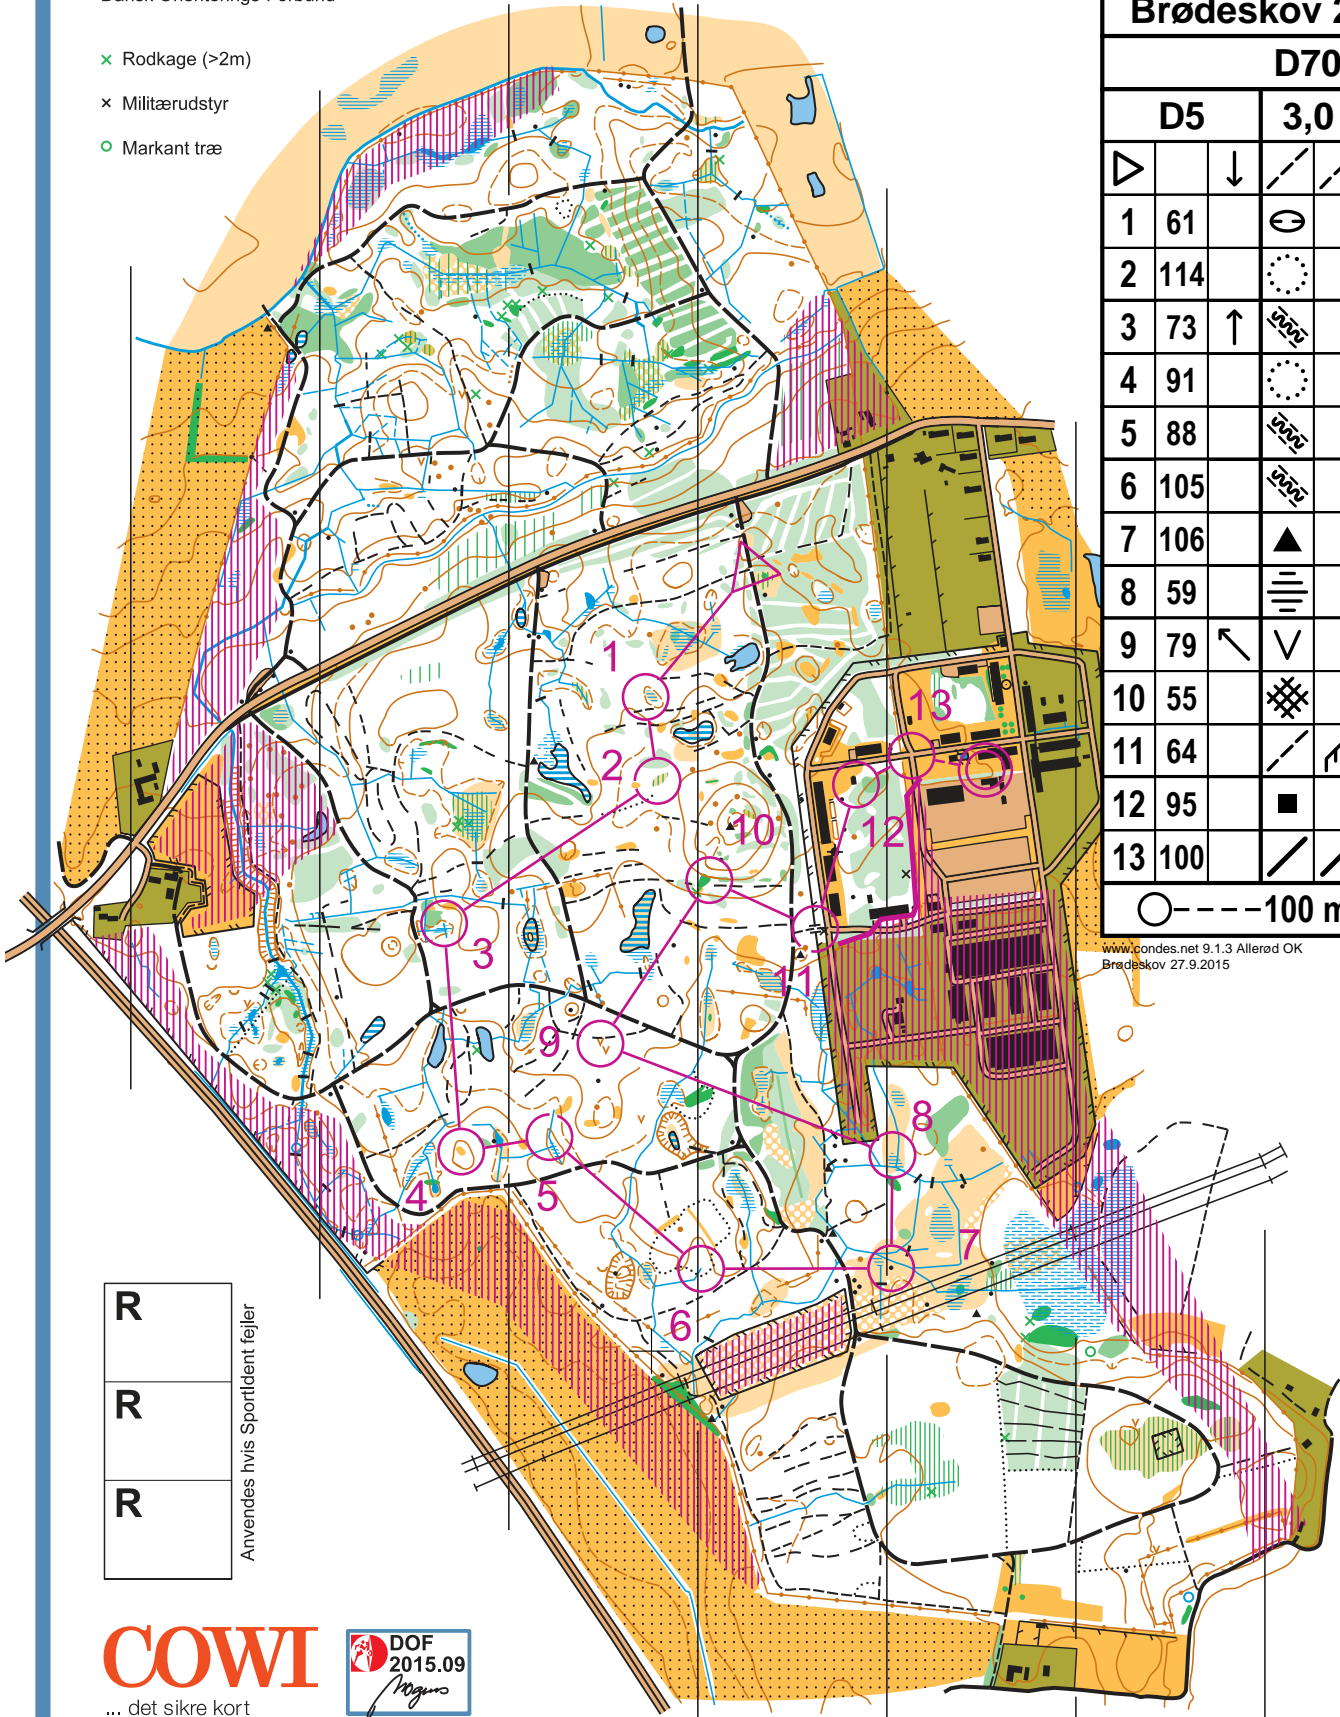

Brødeskov

1:10.000

Ækvidistance 2,5 m

Signaturer efter IOF's kortnorm

Orienteringskort udgivet af Allerød OK under Dansk Orienterings-Forbund

- × Rodkage (>2m)
- × Militærudstyr
- Markant træ

Brødeskov 27.9.2015					
D70-					
D5		3,0 km			
▷		↓	/ /	Y	
1	61		⊖		⊙
2	114		⊙		⊙
3	73	↑	⊖		⊥
4	91		⊙		
5	88		⊖		<
6	105		⊖		↗
7	106		▲	0,7	⊙
8	59		≡		⊙
9	79	↖	∇	1x2	
10	55		⊗		⊙
11	64		/ /	↗	×
12	95		■		└
13	100		/ /	×	

○ --- 100 m ---> ⊙

www.condes.net 9.1.3 Allerød OK
Brødeskov 27.9.2015

R
R
R

Anvendes hvis Sportident fejler

Tegnet af Flemming Bruun
Indeholder data fra Geodatastyrelsen og Danske Kommuner, november 2013

© Copyright Allerød OK (sep 2015)