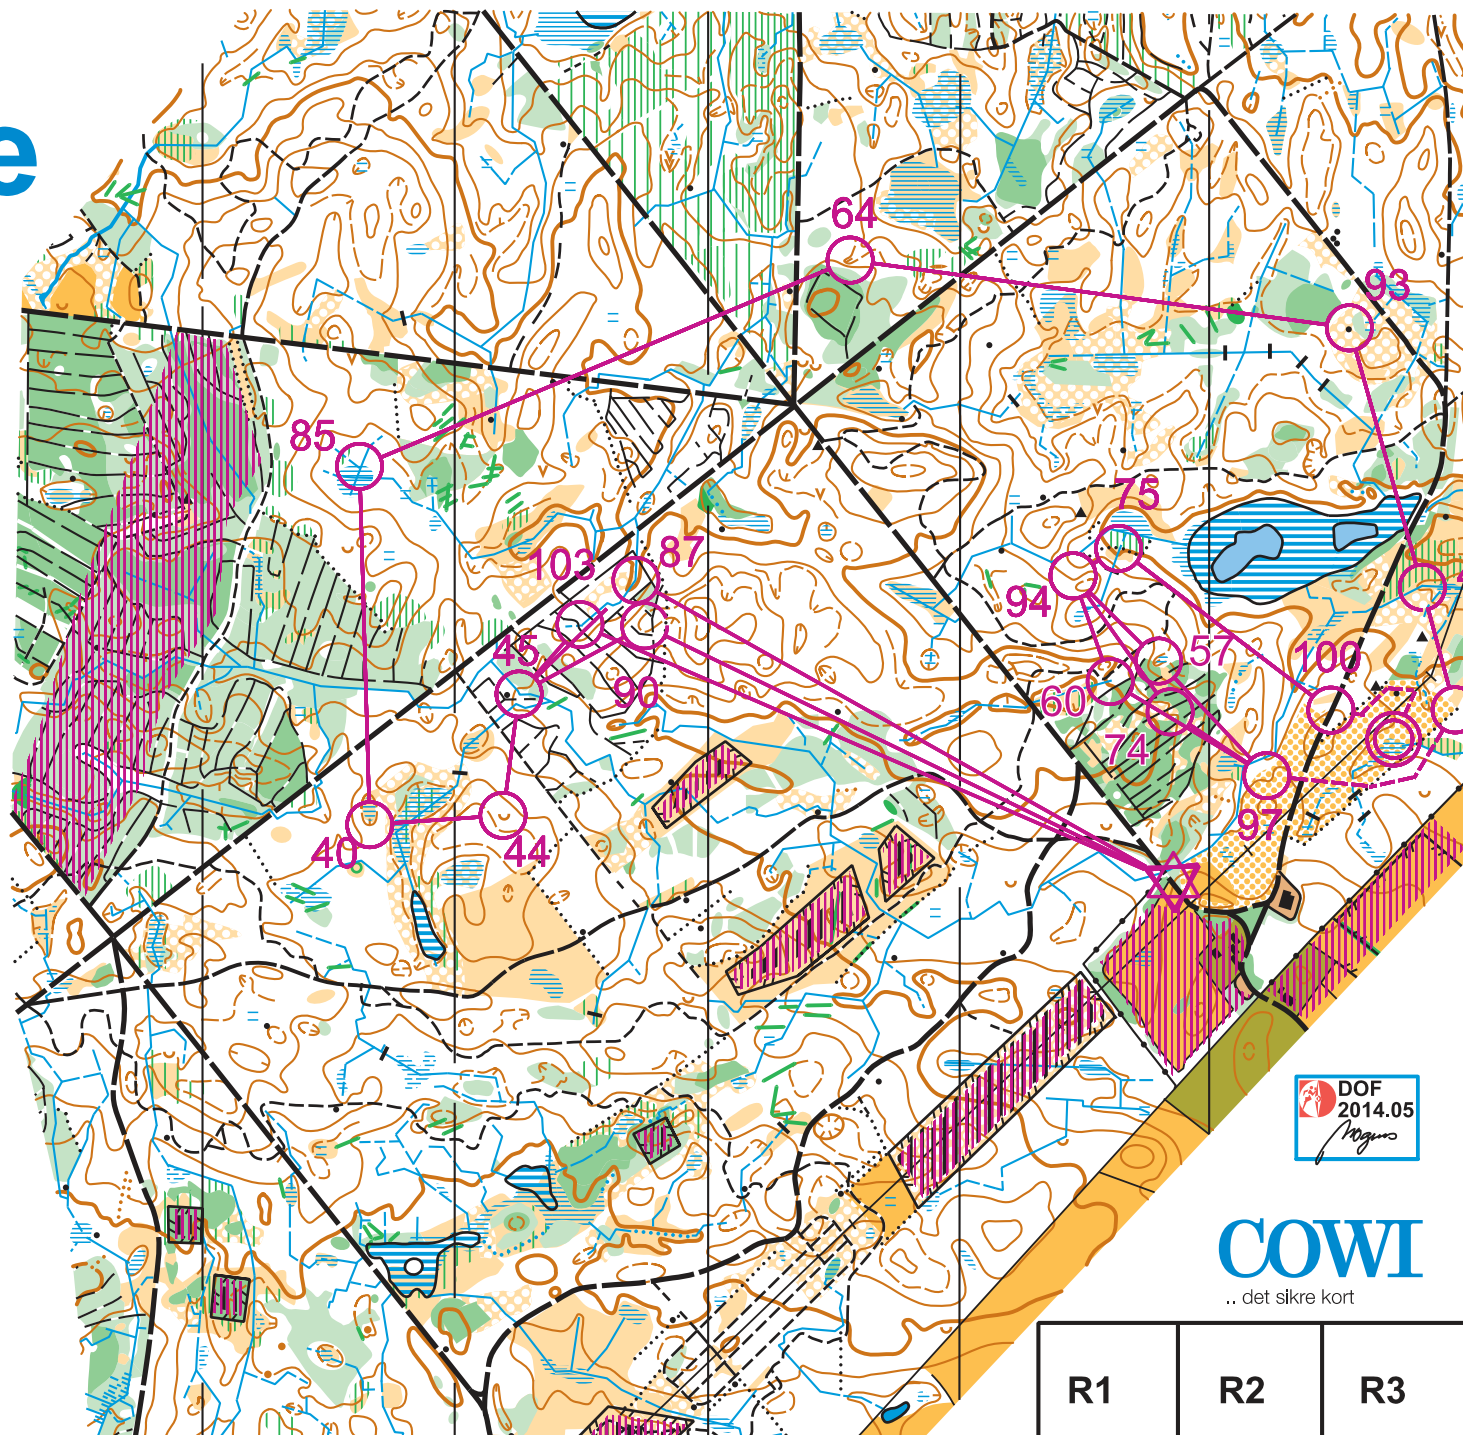

Orienteringskort udgivet af FIF Hillerød
under Dansk Orienterings Forbund

St Dyrehave

1:7.500

Ækvidistance 2,5 m

Signaturer efter IOFs kortnorm
Nytegnet 2014, rev 2017

Hovedsponsor for
FIF Hillerød Orientering

Nødnummer:
61 16 66 50

Tegning:
Bo Simonsen
Kortsalg
Bo Simonsen
Sandviggårdsvej 10
3400 Hillerød
kort@fiforientering.dk

noname

COWI
.. det sikre kort

R1	R2	R3
----	----	----

Kombination: CC (8)

SM stafet 2017				
D45, H55				
9		3,8 km		
1	87	↗	⊗	○
2	45	↑	⊗	<
3	44	∪		
4	40	≡		♀
5	85	⊗	⊗	Y
6	64	∩		
7	93	▲	0,7	○
8	49	⊗		<
9	96	⊗		>
○ --- 225 m --- > ○				
10	97	∩		
11	74	∩		
12	94	↑	∩	
13	75	↘	⊗	×
14	100	⊗		⊥
○ --- 150 m --- > ○				
13	75	↘	⊗	×
14	100	⊗		⊥
○ --- 150 m --- > ○				

www.cowis.net 9.4.1 Allerød OK
SM stafet 2017

Allerød
OrienteringsKlub