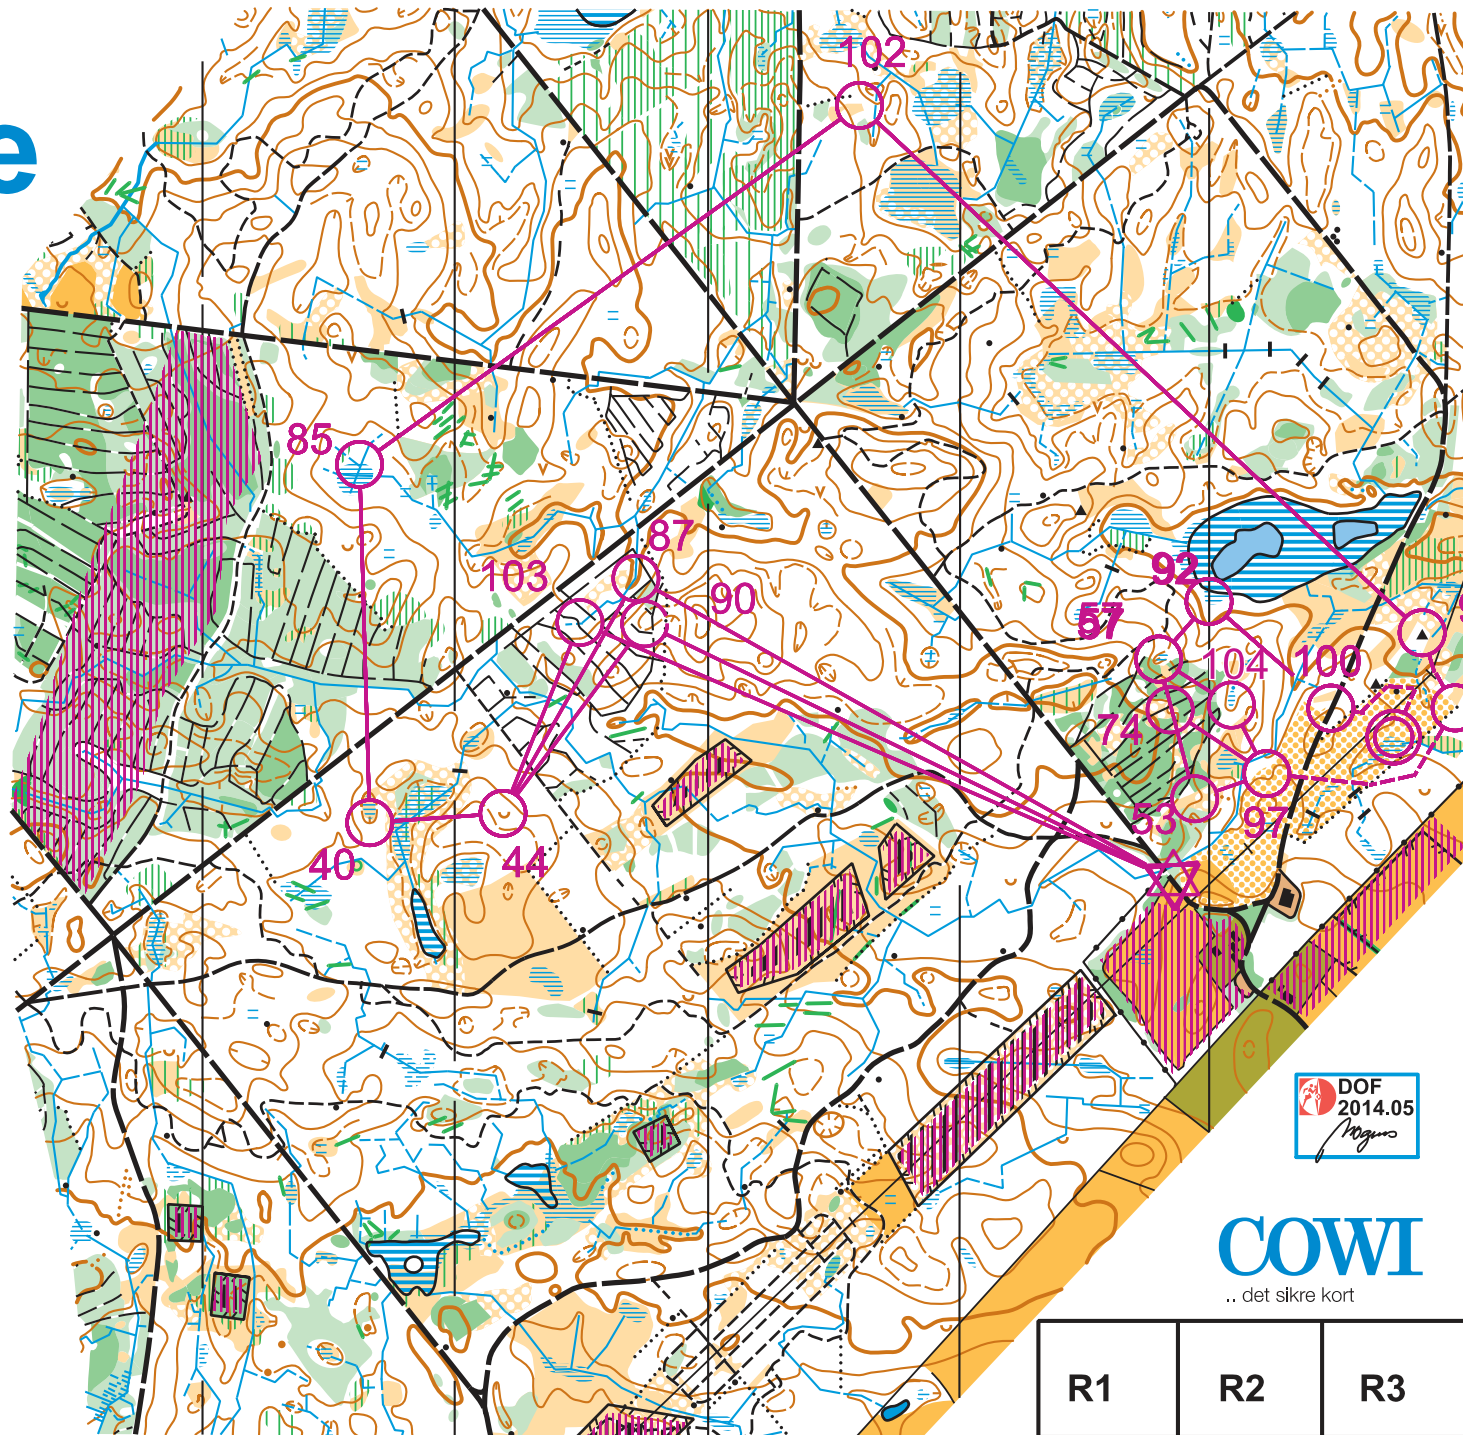

Orienteringskort udgivet af FIF Hillerød
under Dansk Orienterings Forbund

St Dyrehave

1:7.500

Ækvidistance 2,5 m

Signaturer efter IOFs kortnorm
Nytegnet 2014, rev 2017

Hovedsponsor for
FIF Hillerød Orientering

Nødnummer:
61 16 66 50

Tegning:
Bo Simonsen
Kortsalg
Bo Simonsen
Sandviggårdsvej 10
3400 Hillerød
kort@fiforientering.dk

noname

COWI
.. det sikre kort

R1	R2	R3

Kombination: CC (8)

SM stafet 2017			
D55, H65			
11	3,6 km		
1 103	✓	2002	✗
2 44	∩		
3 40	≡		⊙
4 85	2002	2002	Y
5 102	⊙		⊙
6 95	▲		
7 96	⊙		▷
○ --- 225 m --- > ○			
8 97	∩		
9 74	∩		
10 57	≡		⊙
11 92	∩		||
12 100	⊙		⊥
○ --- 150 m --- > ○			
9 104	≡		∇
10 57	≡		⊙
11 92	∩		||
9 74	∩		
10 57	≡		⊙
11 92	∩		||
12 100	⊙		⊥
○ --- 150 m --- > ○			

Allerød
OrienteringsKlub