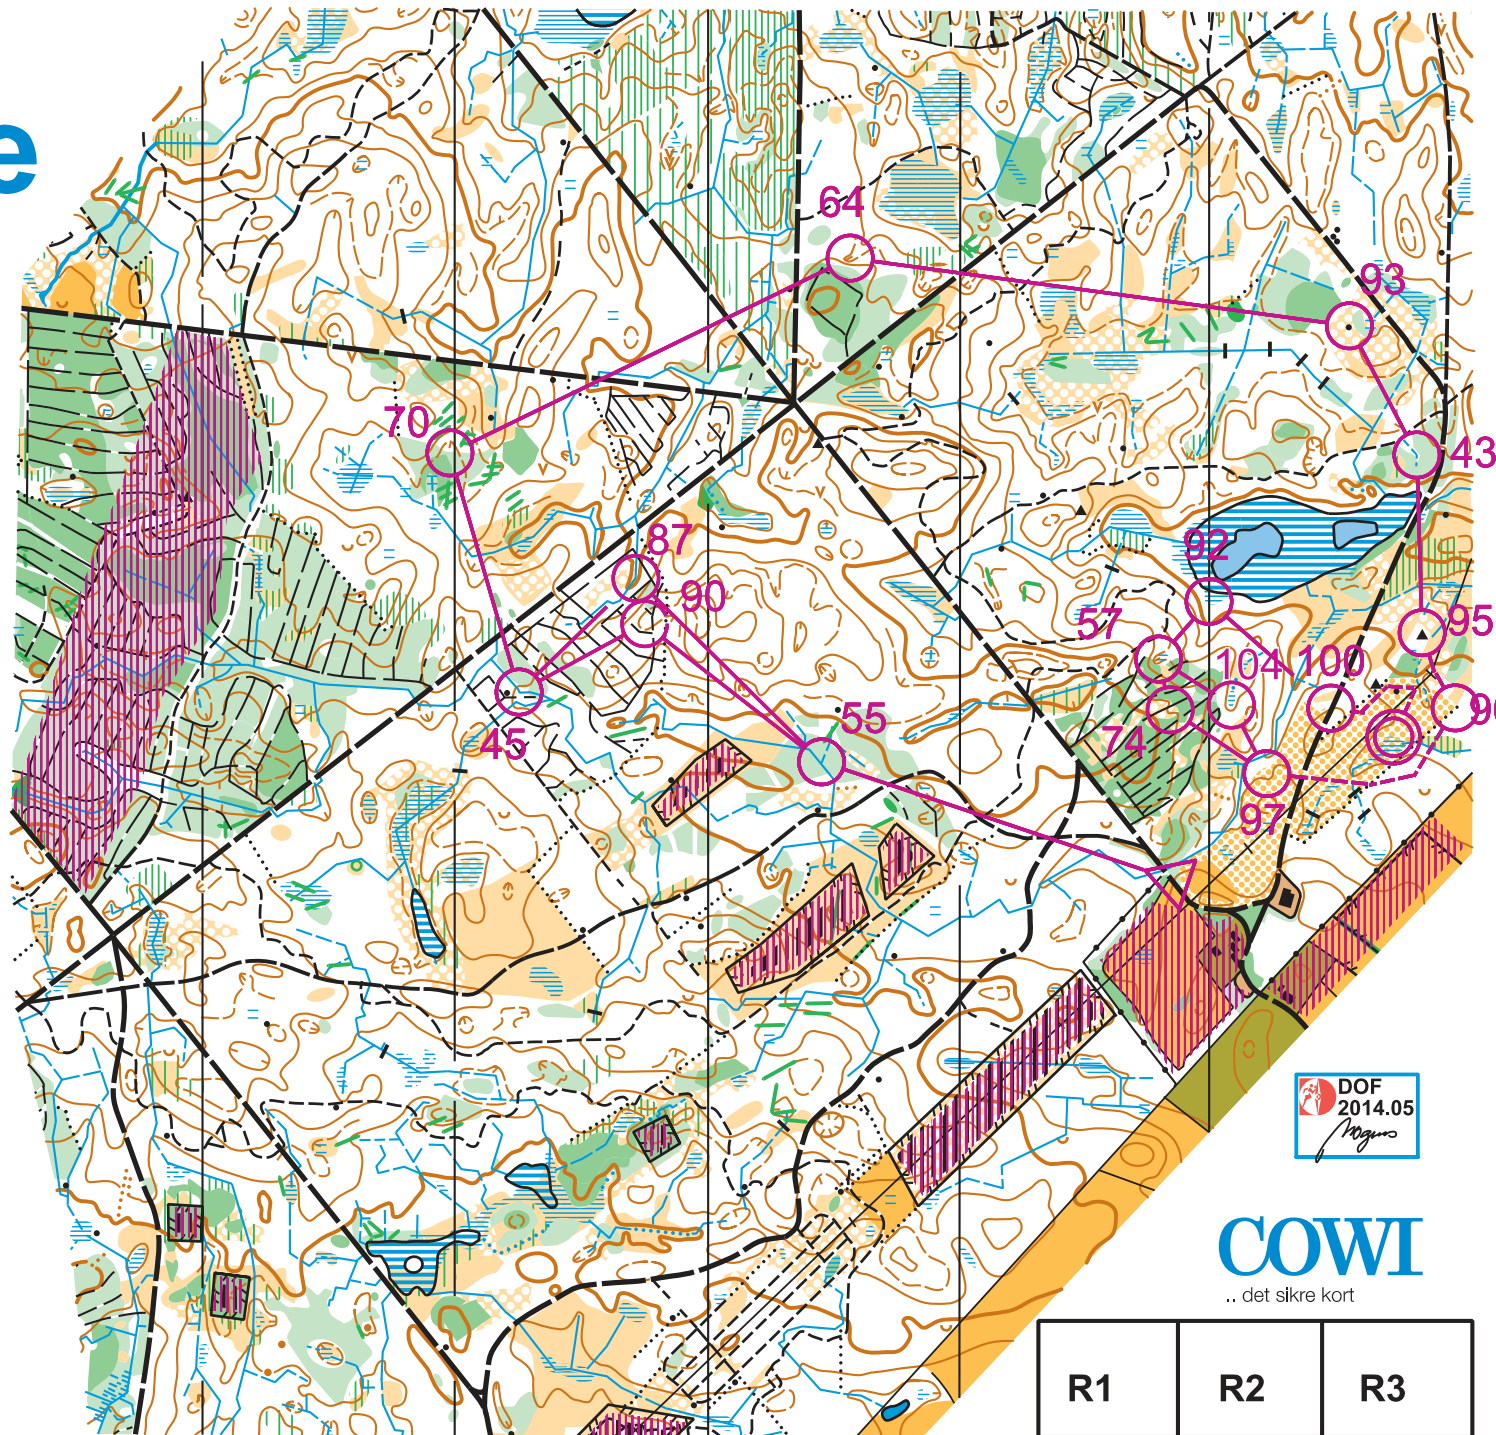

Orienteringskort udgivet af FIF Hillerød
under Dansk Orienterings Forbund

St Dyrehave

1:7.500

Ækvidistance 2,5 m

Signaturer efter IOFs kortnorm
Nytegnet 2014, rev 2017

Hovedsponsor for
FIF Hillerød Orientering

Nødnummer:
61 16 66 50

Tegning:
Bo Simonsen
Kortsalg
Bo Simonsen
Sandviggårdsvej 10
3400 Hillerød
kort@fiforientering.dk

noname

COWI
.. det sikre kort

R1	R2	R3
----	----	----

Kombination: BB (3)

SM stafet 2017			
D65, H75			
12	3,1 km		
1 55	↘	⊗	○
2 90	↖		
3 45	↑		<
4 70	∩		
5 64	∩		
6 93	▲ 0,7		○
7 43	↖		<
8 95	▲		
9 96	⊗		>
○ --- 225 m ---> ○			
10 97	∩		
11 104	≡		∇
12 57	≡		○
13 92	∩		∥
14 100	⊗		∩
○ --- 150 m ---> ○			
www.condes.net 9.4.1 Allerød OK			
SM stafet 2017			
○ --- 150 m ---> ○			

www.condes.net 9.4.1 Allerød OK
SM stafet 2017

Allerød
OrienteringsKlub