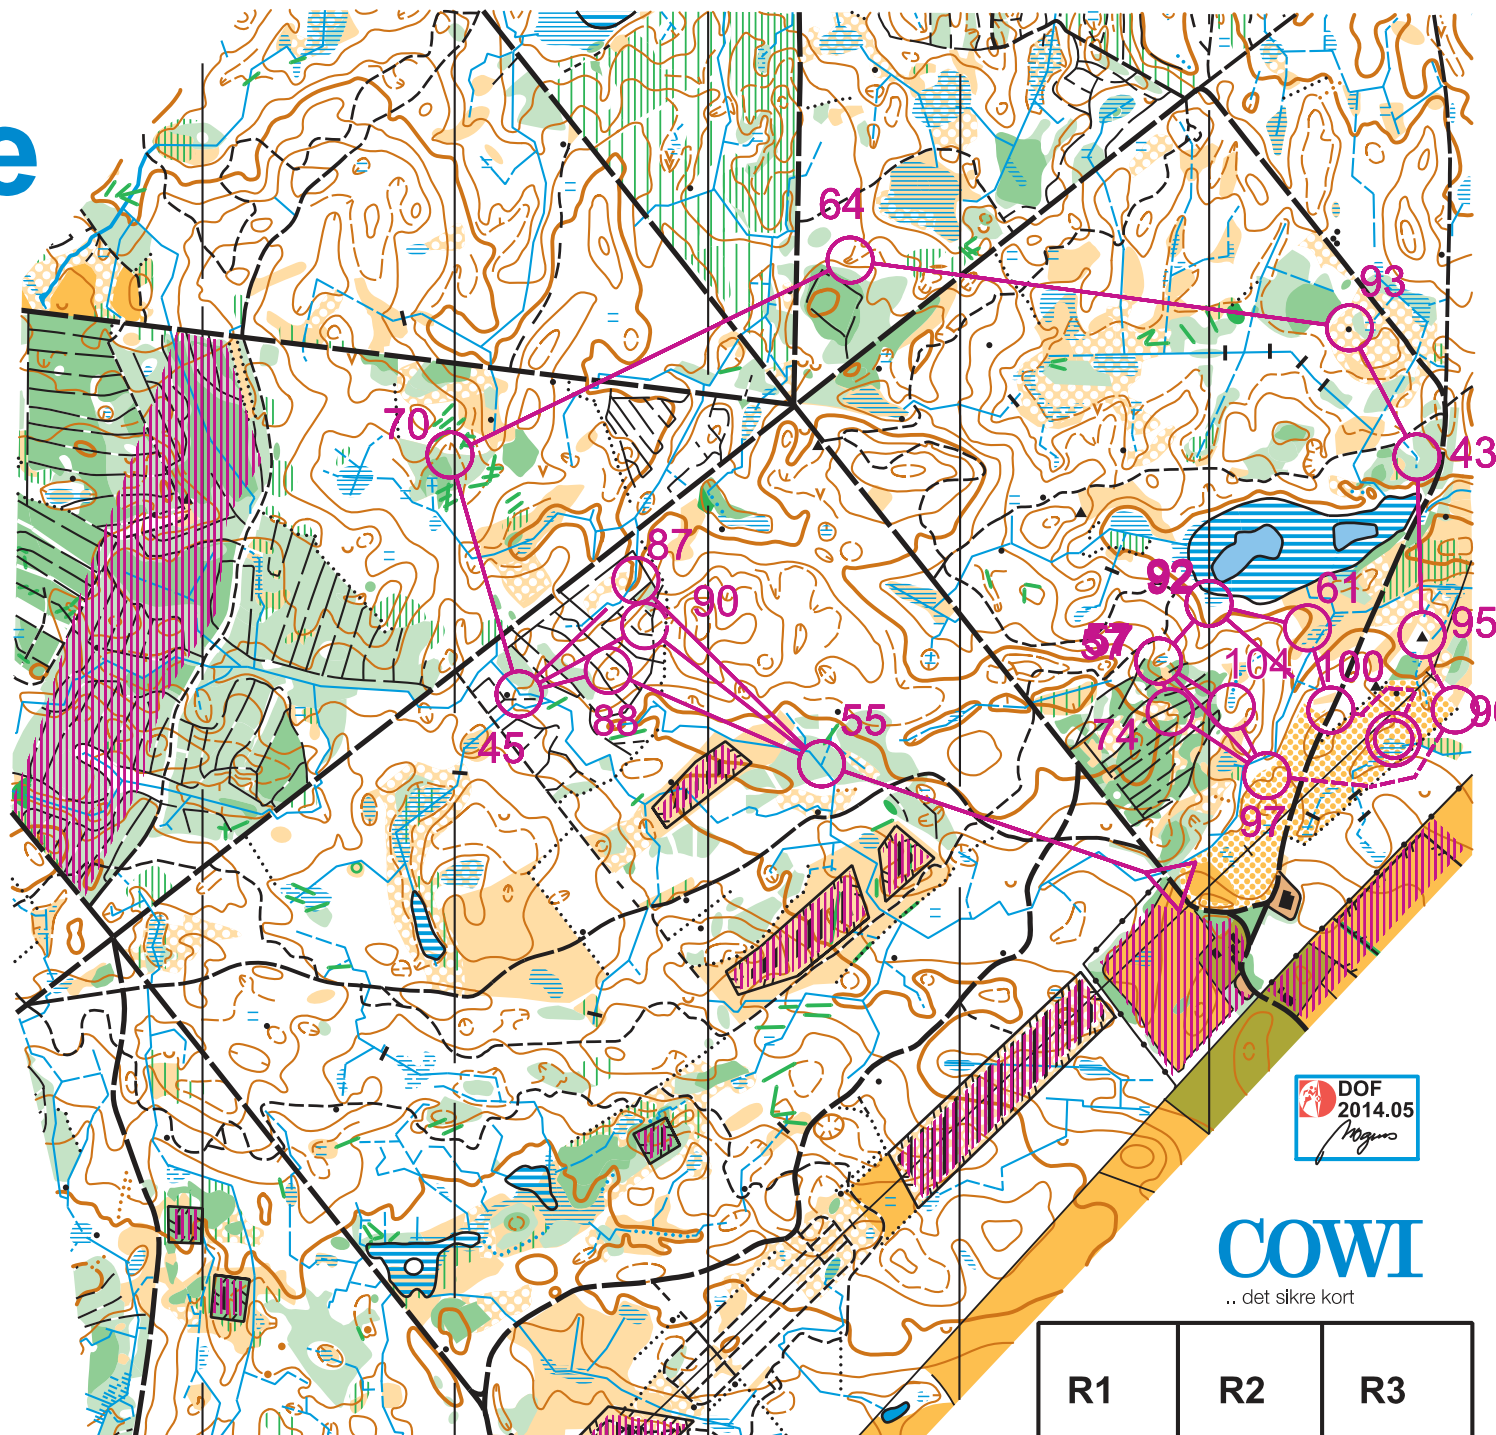

Orienteringskort udgivet af FIF Hillerød
under Dansk Orienterings Forbund

St Dyrehave

1:7.500

Ækvidistance 2,5 m

Signaturer efter IOFs kortnorm
Nytegnet 2014, rev 2017

Hovedsponsor for
FIF Hillerød Orientering

Nødnummer:
61 16 66 50

Tegning:
Bo Simonsen
Kortsalg
Bo Simonsen
Sandviggårdsvej 10
3400 Hillerød
kort@fiforientering.dk

noname

COWI
.. det sikre kort

R1	R2	R3
----	----	----

Kombination: CC (8)

SM stafet 2017			
D/H min 185			
13		3,2 km	
▷		⊗	○
1	55 ↘	⊗	Y
2	87 ↗	⊗	<
3	45 ↑	⊗	<
4	70	∩	
5	64	∩	
6	93	▲ 0,7	○
7	43	⊗	<
8	95	▲	
9	96	⊗	>
○ --- 225 m ---> ○			
10	97	∩	
11	74	∩	
12	57	≡	○
13	92	∩	
14	100	⊗	⊥
○ --- 150 m ---> ○			
12	57	≡	○
13	92	∩	
11	74	∩	
12	57	≡	○
13	92	∩	
14	100	⊗	⊥
○ --- 150 m ---> ○			

www.condes.net 9.4.1 Allerød O
SM stafet 2017

Allerød
OrienteringsKlub