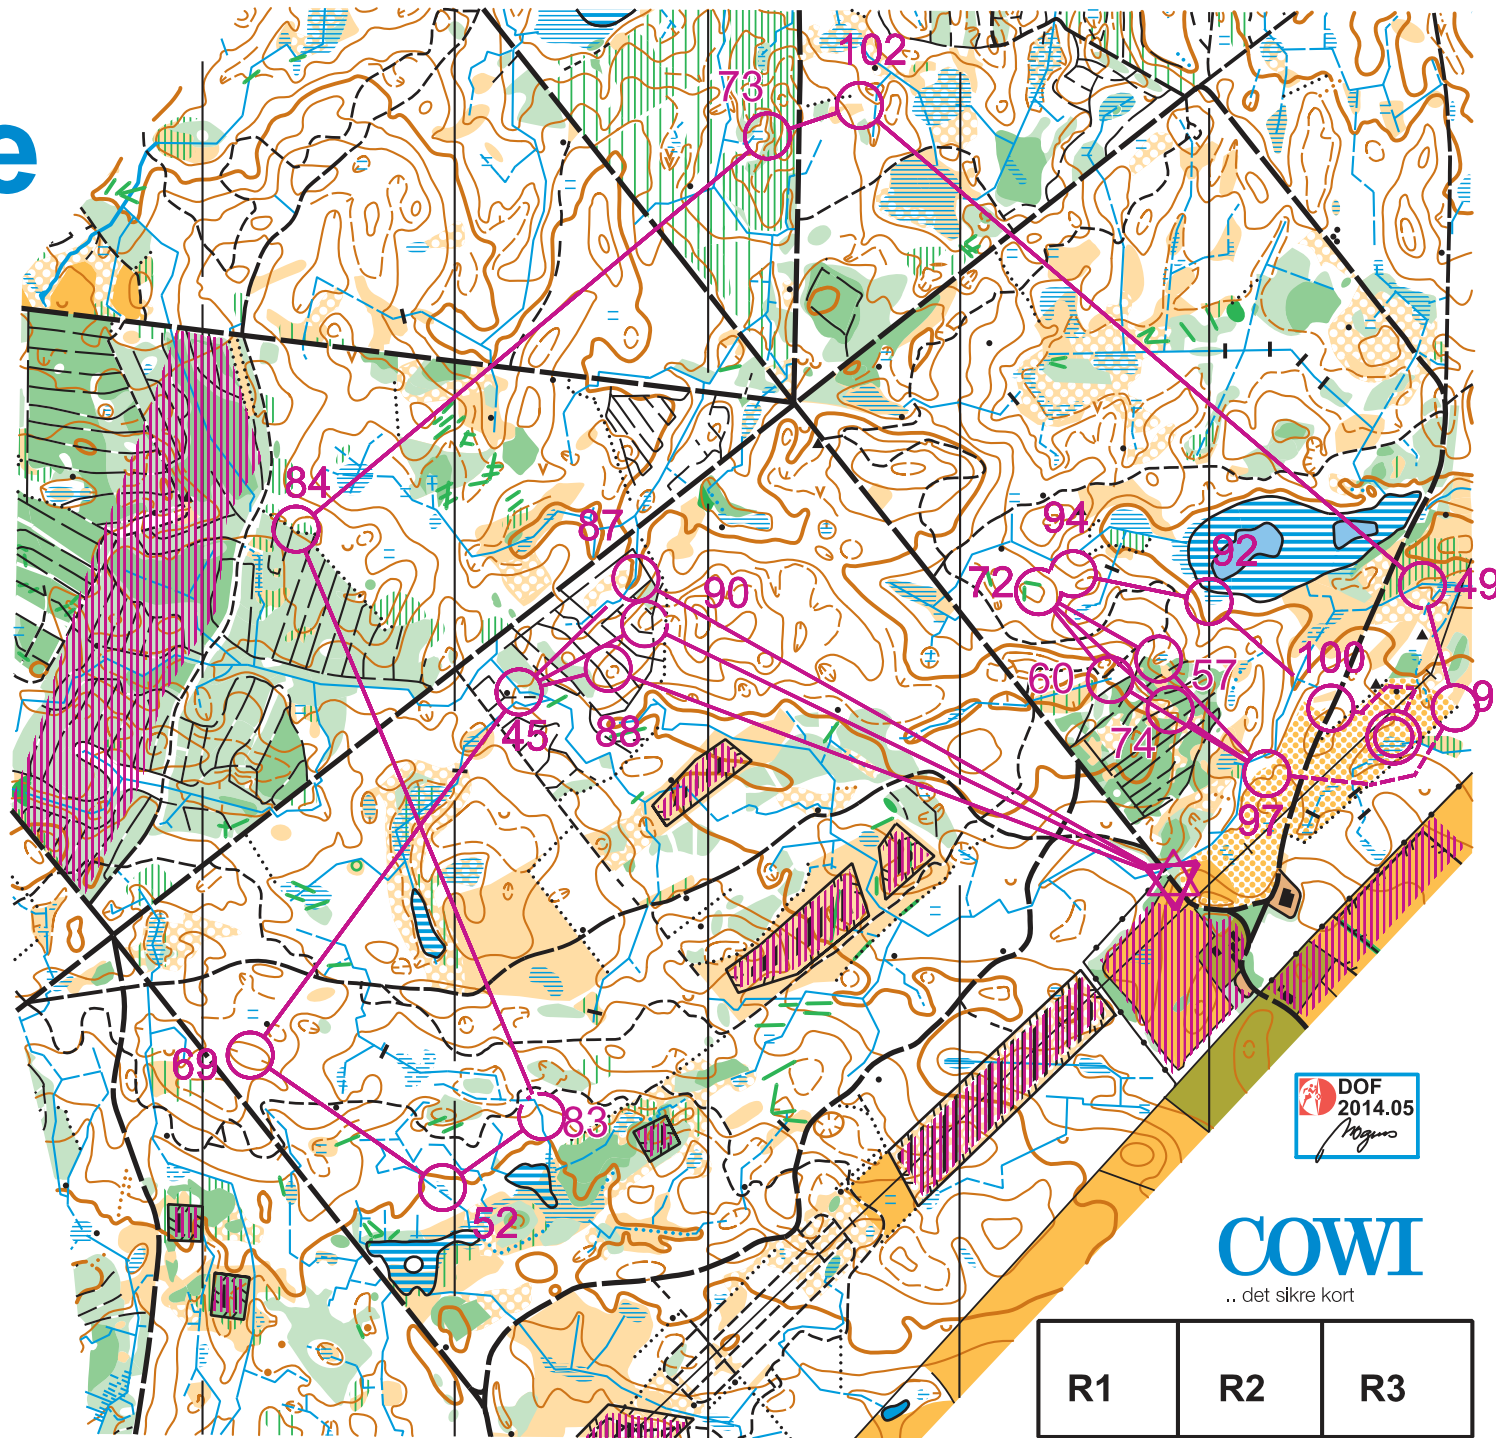

# St Dyrehave

1:7.500

Ækvidistance 2,5 m

Signaturer efter IOFs kortnorm  
Nytegnet 2014, rev 2017

Hovedsponsor for  
FIF Hillerød Orientering

Nødnummer:  
61 16 66 50

Tegning:  
Bo Simonsen  
Kortsalg  
Bo Simonsen  
Sandviggårdsvej 10  
3400 Hillerød  
kort@fiforientering.dk

**noname**

**COWI**  
.. det sikre kort

R1	R2	R3
----	----	----

Kombination: CC (8)

SM stafet 2017				
H45				
10	4,8 km			
▷		⊗		○
1	87	↗	⊗	<
2	45	↑	⊗	<
3	69	⊙		
4	52	≡		
5	83		⊗	<
6	84	○		○
7	73	∧		
8	102	⊙		○
9	49	⊗		<
10	96	⊙		▷
○ --- 225 m --- ▷ ○				
11	97	∧		
12	74	∧		
13	72	○		○
14	94	↑	∧	
15	92	∧		
16	100	⊙		⊥
○ --- 150 m --- ▷ ○				
15	92	∧		
16	100	⊙		⊥
○ --- 150 m --- ▷ ○				

www.condes.net 9.4.1 Allerød OK  
SM stafet 2017

**Allerød**  
OrienteringsKlub